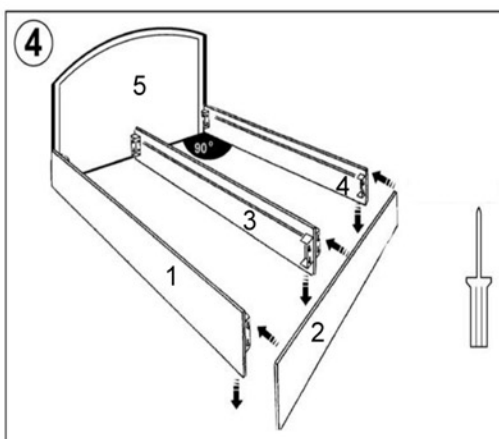

- I** Istruzioni per il montaggio
- F** Instructions de montage
- RU** Инструкция по монтажу
- H** Gennyesedés utasítások

Polsterbett-Gestoffeerde bed-Tapicerowane łóżko-Tarížate pat-Upholstered bed-Мягкая кровать-yatak kapitone-Letto imbottito-Lit rembourré
 Čalunené posteľ čalouněné posteľ kárpitózott ágy

Gestell Sinus

from size 160 cm with middle part. fra størrelse 160 cm med midterste del, à partir de la taille 160 cm avec partie médiane dalla misura 160 cm con la parte centrale, vanaf maat 160 cm met middenstuk, od rozmiaru 160 cm z częścią środkową, från storlek 160 cm med mittdel, desde tamaño 160 cm con parte media, od velikosti 160 cm se střední částí, orta kısmı ile 160 cm ebadından, 160 cm-től középén