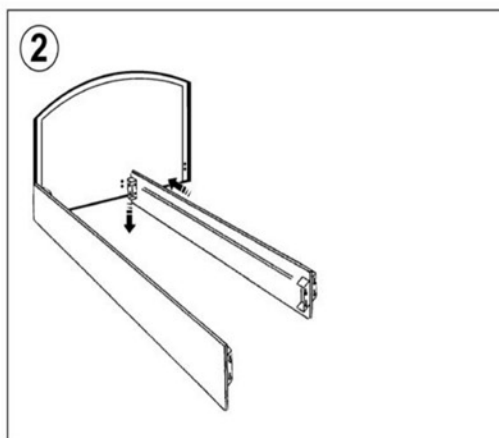

- I** Istruzioni per il montaggio
- F** Instructions de montage
- RU** Инструкция по монтажу
- H** Gennyesedés utasítások

Polsterbett-Gestoffeerde bed-Tapicerowane łóżko-Tarížate pat-Upholstered bed-Мягкая кровать-yatak kapitone-Letto imbottito-Lit rembourré
 Čalunené posteľ čalouněné posteľ kárpitózott ágy

Gestell Sinus

from size 160 cm with middle part. fra størrelse 160 cm med midterste del, à partir de la taille 160 cm avec partie médiane dalla misura 160 cm con la parte centrale, vanaf maat 160 cm met middenstuk, od rozmiaru 160 cm z częścią środkową, från storlek 160 cm med mittdel, desde tamaño 160 cm con parte media, od velikosti 160 cm se střední částí, orta kısmı ile 160 cm ebadından, 160 cm-től középén