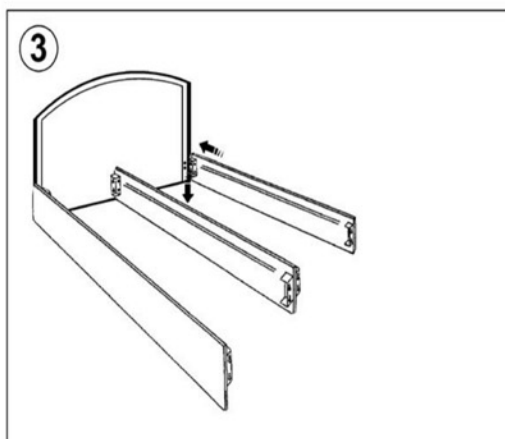

- I** Istruzioni per il montaggio
- F** Instructions de montage
- RU** Инструкция по монтажу
- H** Gennyesedés utasítások

Polsterbett-Gestoffeerde bed-Tapicerowane łóżko-Tarížate pat-Upholstered bed-Мягкая кровать-yatak kapitone-Letto imbottito-Lit rembourré
 Čalunené posteľ čalouněné posteľ kárpitózott ágy

Gestell Sinus

from size 160 cm with middle part. fra størrelse 160 cm med midterste del, à partir de la taille 160 cm avec partie médiane dalla misura 160 cm con la parte centrale, vanaf maat 160 cm met middenstuk, od rozmiaru 160 cm z częścią środkową, från storlek 160 cm med mittdel, desde tamaño 160 cm con parte media, od velikosti 160 cm se střední částí, orta kısmı ile 160 cm ebadından, 160 cm-től középén