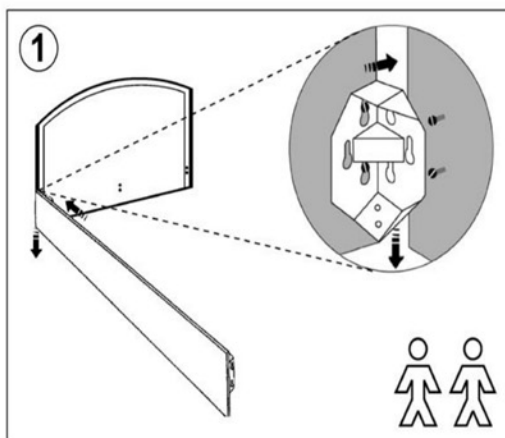

- I** Istruzioni per il montaggio
- F** Instructions de montage
- RU** Инструкция по монтажу
- H** Gennyesedés utasítások

Polsterbett-Gestoffeerde bed-Tapicerowane łóżko-Tarížate pat-Upholstered bed-Мягкая кровать-yatak kapitone-Letto imbottito-Lit rembourré
 Čalunené posteľ čalouněné posteľ kárpitózott ágy

Gestell Sinus

from size 160 cm with middle part. fra størrelse 160 cm med midterste del, à partir de la taille 160 cm avec partie médiane dalla misura 160 cm con la parte centrale, vanaf maat 160 cm met middenstuk, od rozmiaru 160 cm z częścią środkową, från storlek 160 cm med mittdel, desde tamaño 160 cm con parte media, od velikosti 160 cm se střední částí, orta kısmı ile 160 cm ebadından, 160 cm-től középén