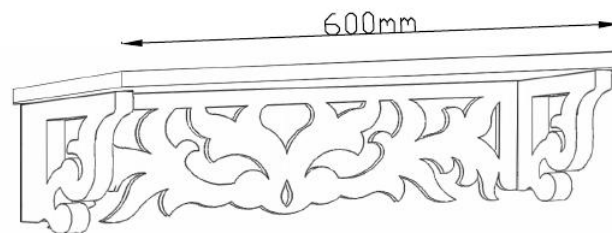

>> WANDBORD ARABESK <<

Wandboard klein 400 - 563204

Wandboard mittel 600 - 646232

Wandboard gross 800 - 602806

(PL) Instrukcja montażu

(F) Model d'emploi

(RU) Инструкция по монтажу!

(CZ) Návod k montáži

1.

I

II

III

A Ø10mm x 2

B 4X50 mm x 2

2.