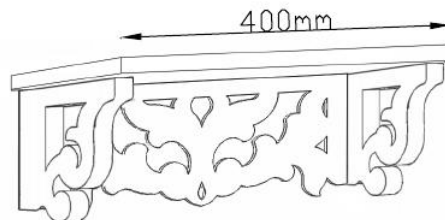

>> WANDBORD ARABESK <<

Wandboard klein 400 - 563204

Wandboard mittel 600 - 646232

Wandboard gross 800 - 602806

(PL) Instrukcja montażu

(F) Model d'emploi

(RU) Инструкция по монтажу!

(CZ) Návod k montáži

1.

I

II

III

A Ø10mm x 2

B 4X50 mm x 2

2.