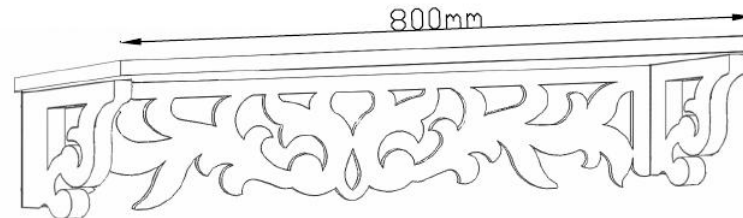

>> WANDBORD ARABESK <<

Wandboard klein 400 - 563204

Wandboard mittel 600 - 646232

Wandboard gross 800 - 602806

(PL) Instrukcja montażu

(F) Model d'emploi

(RU) Инструкция по монтажу!

(CZ) Návod k montáži

1.

I

II

III

A Ø10mm x 2

B 4X50 mm x 2

2.